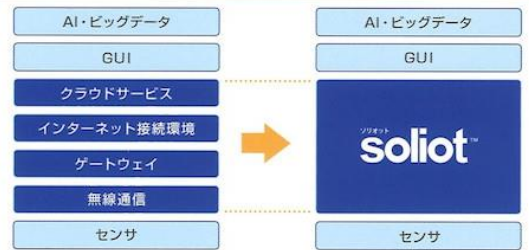

特徴

- **簡単** ワンストップかつ短期間で無線ネットワークを簡単構築可能
  検証済みクラウド+ゲートウェイをすぐ使える状態でご提供
- **安定** 最適なIoTネットワークにより安定した通信を提供
  太陽誘電の得意とする短距離無線モジュールをベースに複数の無線通信方式に対応
- **小型** 小型ユニットのため設置場所を選ばない
  75mm×35mmで名刺サイズよりも小型 ※WLOSを除く

「IoT エンジン」 soliot™ で IoT を簡単構築

なんでもできる
IoT

実際はどう使っ
たらいいの？

そこで！ soliot™
豊富なパッケージ

ただいま増殖中 ソリューションパッケージ

① 工程内滞留検知 ソリューション

- ・ロット確認作業が不要となり効率改善
- ・長期滞留による製品劣化を抑え、ロスコストが低減

② 作業時間可視化 ソリューション

作業手順と時間を明確化、原価計算への精度向上を支援。改善活動やムダ削減活動による経営改善の効果を明確化。

③ 離席表示 ソリューション

誰がどこにいるかを見える化、探す手間を削減。共有機器や備品の所在管理。所在活用で密集地確認も可能。

④ 搬入部材結露防止 ソリューション

- ・結露防止の管理・指示により作業負荷が軽減
- ・結露による品質悪化を防止、安定した品質を実現

⑤ 工程間伝達 ソリューション

遠隔にある後工程への伝達が容易にでき、作業者の負荷が軽減やスムーズな生産活動を実現。

⑥ 作業員転倒検知 ソリューション

作業員の安全を確保し、管理者・経営者にかかる負担を削減。健康経営などの社会的責任にもつながる。

⑦ 環境

ソリューション

計測場所の環境状態の変動を把握し、悪影響の与える環境（高温度、低温度、CO2濃度大等）の改善を支援。

⑧ 会議室管理

ソリューション

会議室の在室状況が把握でき、会議室の有効利用を実現。会議室の環境情報を活用し、快適で効率的な会議室環境の設定。

⑨ 店舗間在庫管理

ソリューション

輸送・物流センターの取扱量の効率化を実現（作業員の業務効率化、商品管理効率化）

フィナンス
分割払い
補助金等
ご相談ください

⑩ コンプレッサ 工場設備監視

工場設備の状態を監視し、メールで通知。予兆保全を支援。無線ネットワークにより、工場内設備の状態を把握。

ここに無い
ソリューションの
ご要望も承ります